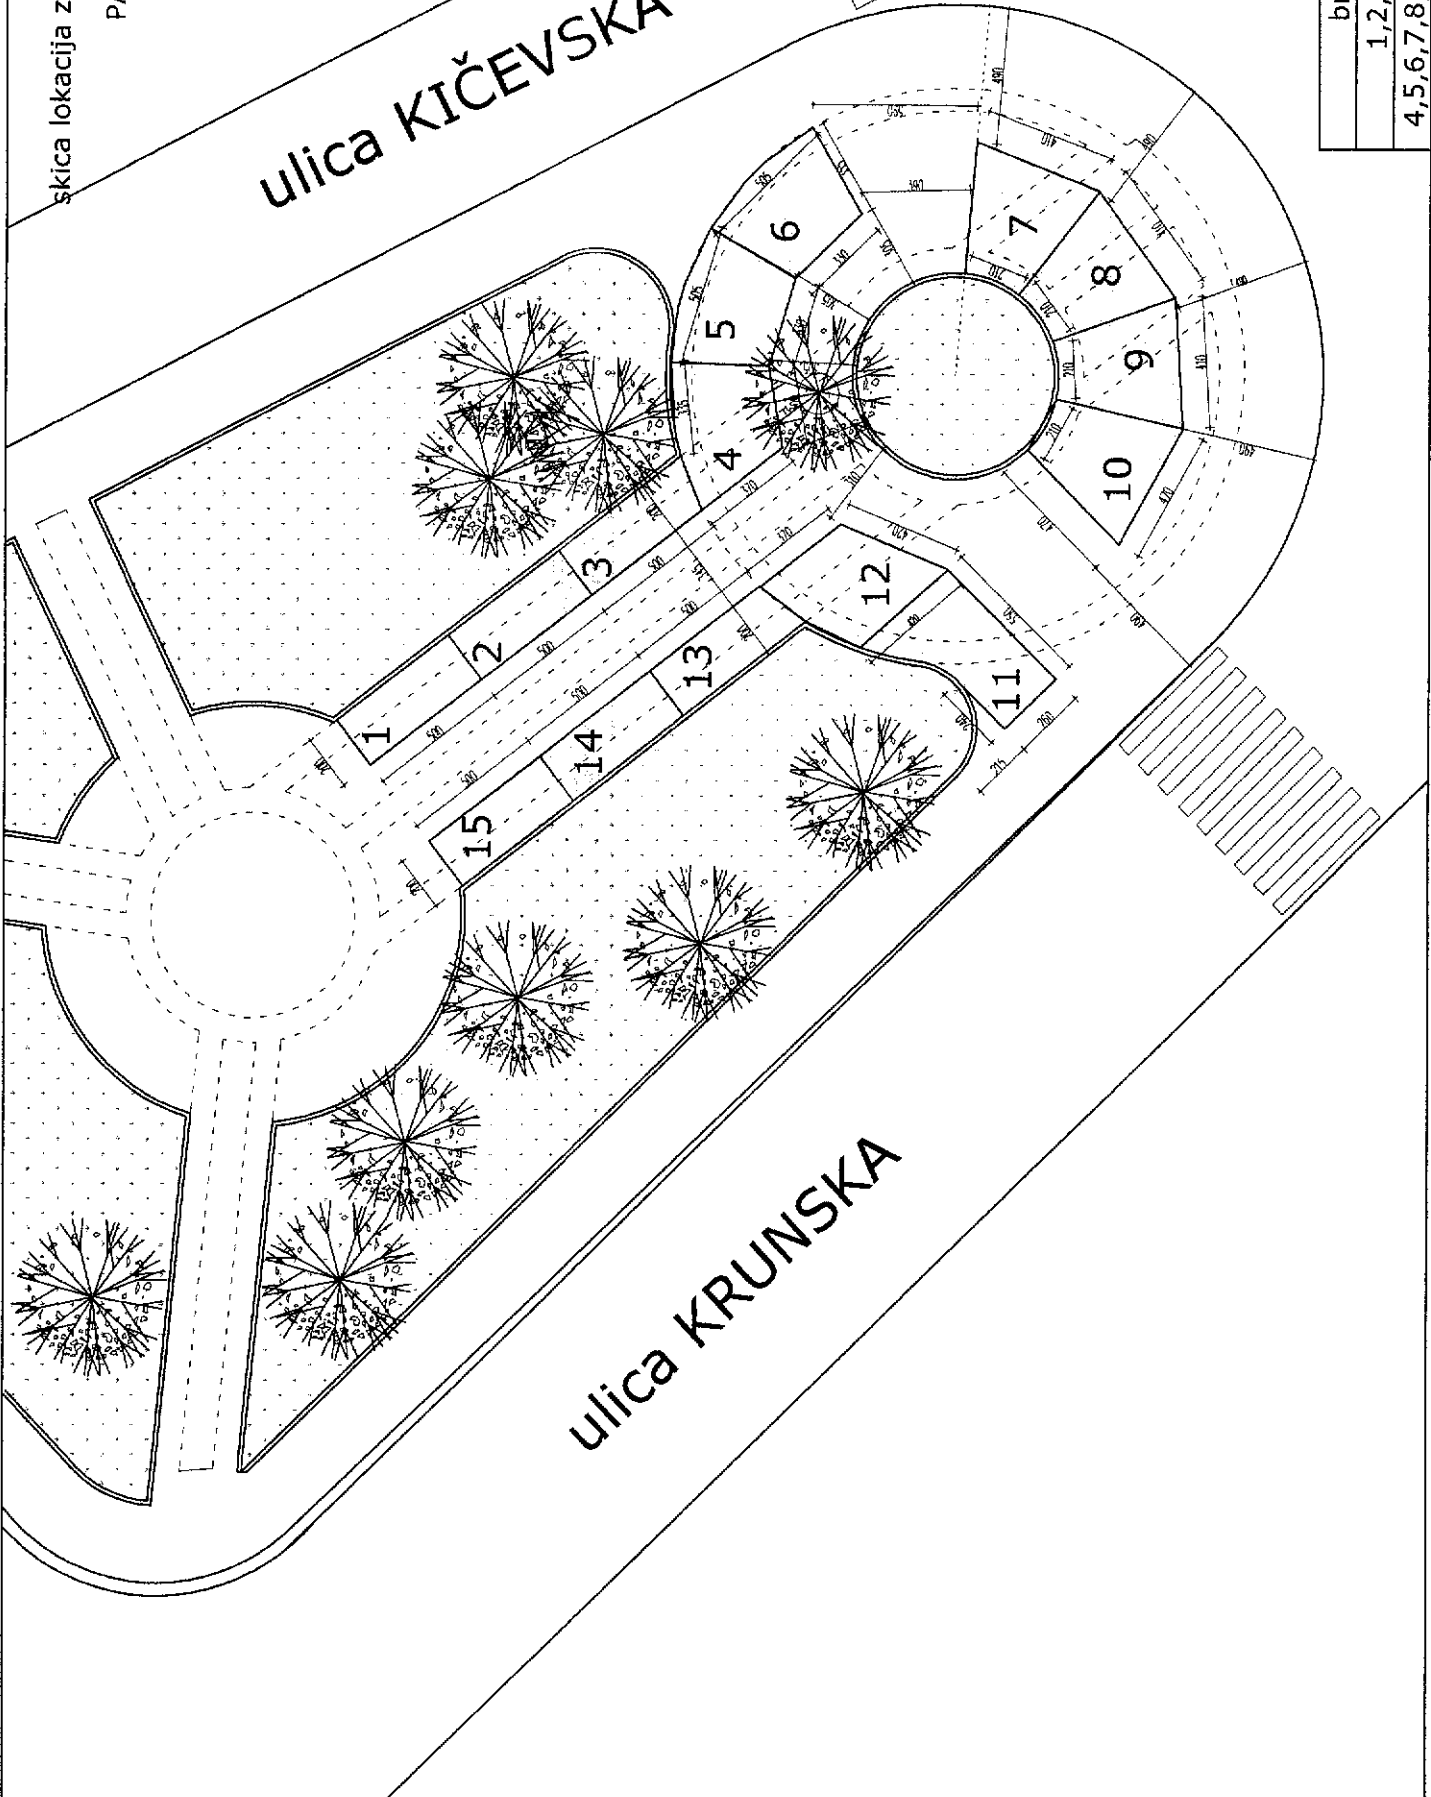

skica lokacija za prodaju jelki i badnjaka
PARK VOJVODE BOJOVIĆA
R=1 : 200

ulica KIČEVSKA

ulica KRUNSKA

broj lokacije	površina
1,2,3,13,14 i 15	10m2
4,5,6,7,8,9,10,11 i 12	15m2