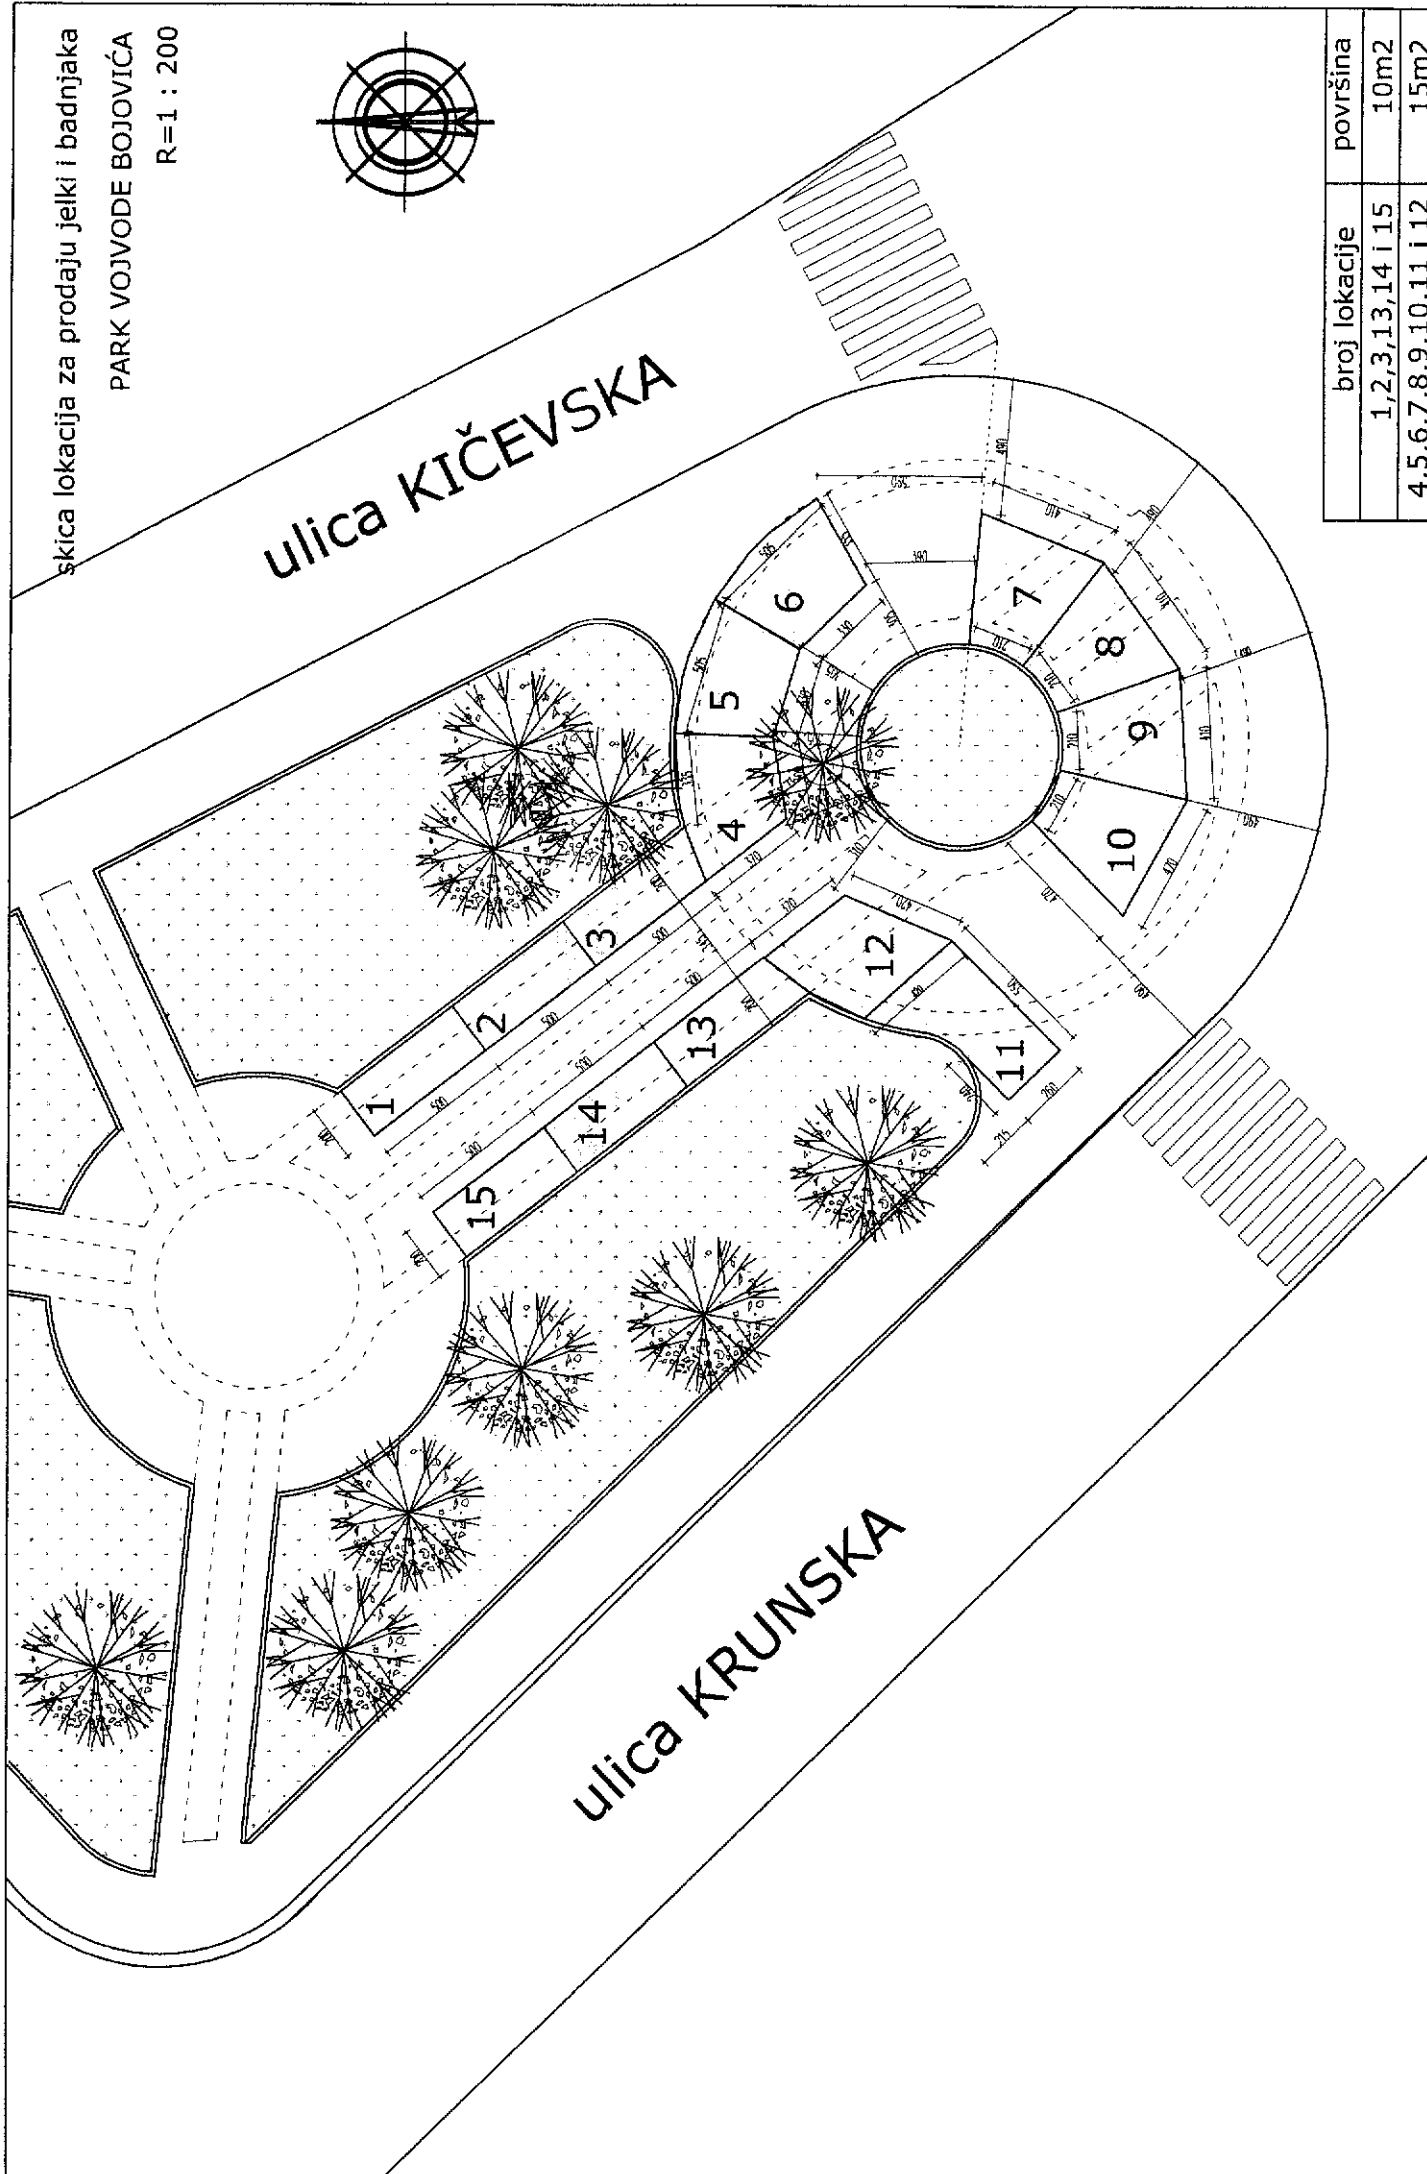

skica lokacija za prodaju jelki i badnjaka  
PARK VOJVODE BOJOVIĆA  
R=1 : 200

ulica KIČEVSKA

ulica KRUNSKA

broj lokacije	površina
1,2,3,13,14 i 15	10m2
4,5,6,7,8,9,10,11 i 12	15m2